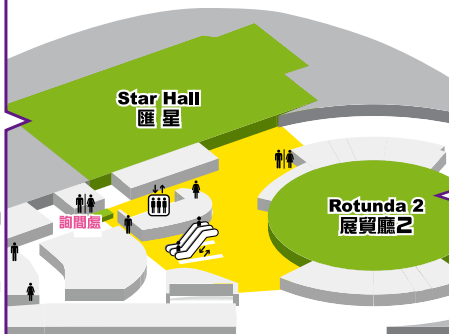

KITEC FLOOR PLAN

展館分佈圖

3^F

展品包括：

- 婚紗攝影
- 婚禮攝影及攝錄
- 禮餅洋酒
- 健康服務及產品
- 美容及纖體服務
- 婚紗禮服及裙褂
- 新婚內衣及晚裝
- 回禮
- 租車服務
- 婚禮自拍服務
- 婚禮統籌等...

「大大與小妹」處女座×雙子座

「大大與小妹」天秤座×巨蟹座

星座塔羅迷

婚禮消費狂賞

「我賞你Like」

購物獎賞攤位

免費擇日服務

展品包括：

- 酒店及會所婚宴場地
- 婚紗攝影
- 花店及婚禮佈置
- 禮餅洋酒
- 婚禮自拍服務
- 健康服務及產品
- 過大禮
- 證婚服務
- 珠寶首飾
- 婚禮統籌等...

「大大與小妹」獅子座×人馬座

2^F