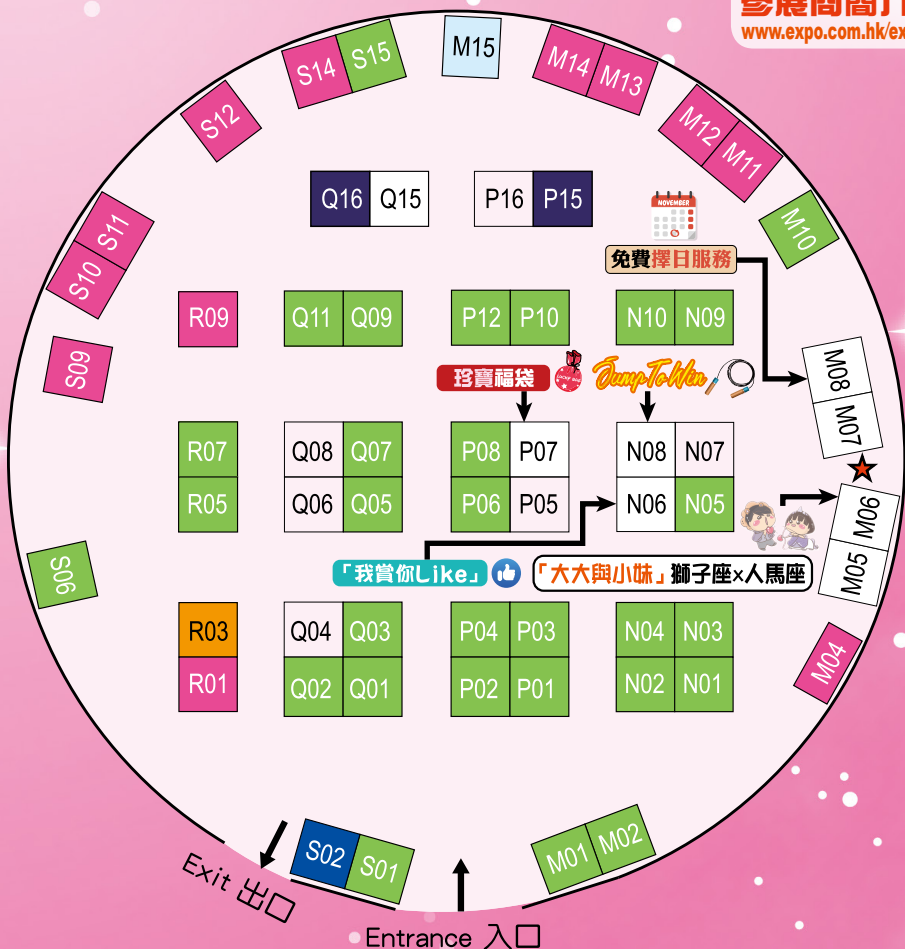

FLOOR PLAN of ROTUNDA 3 (6/F)

六樓展覽廳3 平面圖

參展商簡介 手機版
www.expo.com.hk/exhibitors

■ 酒樓酒店及婚宴服務
Wedding / Banquet Venues

■ 禮餅洋酒
Wedding Cakes and World Wines

■ 婚禮自拍服務
Photobooth

■ 回禮
Wedding Souvenir

■ 花店及婚禮佈置
Wedding Decorations

■ 其他服務及產品
Other Related Services & Products

■ 租車服務
Wedding Carriage

★ 「大大與小妹」蓋印站