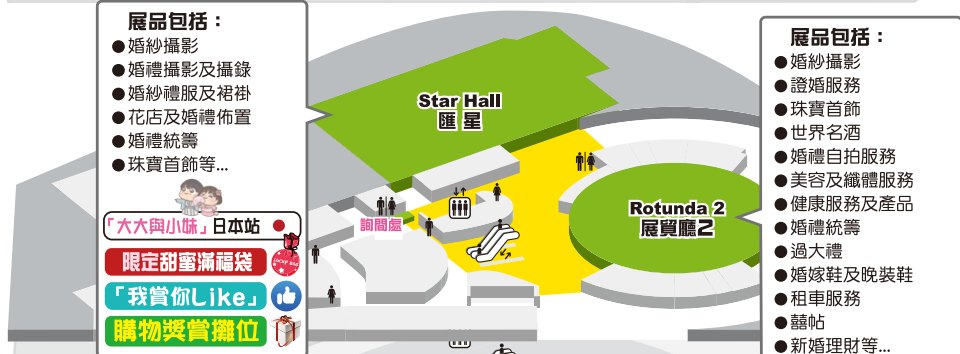

KITEC FLOOR PLAN

展館分佈圖

6F

展品包括：

- 酒店及會所婚宴場地
- 酒樓婚宴場地
- 結婚禮餅
- 花店及婚禮佈置
- 婚禮自拍服務
- 新婚理財
- 結婚禮品
- 囍帖等...

「大大與小妹」韓國站 🇰🇷

玄學潮人 Master Lok 擇日服務

5F

4F

展品包括：

- 婚紗攝影
- 婚禮攝影及攝錄
- 婚紗禮服及裙褂
- 花店及婚禮佈置
- 婚禮統籌
- 珠寶首飾等...

「大大與小妹」日本站 🇯🇵

限定甜雪滿福袋

「我賞你Like」

購物獎賞攤位

展品包括：