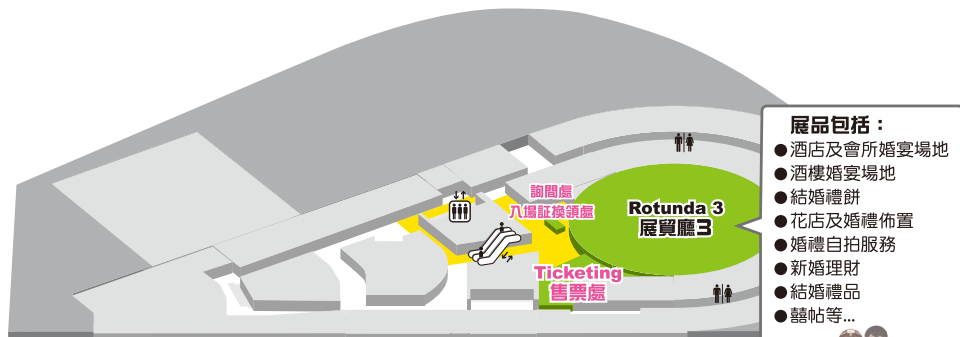

KITEC FLOOR PLAN

展館分佈圖

6F

展品包括：

- 酒店及會所婚宴場地
- 酒樓婚宴場地
- 結婚禮餅
- 花店及婚禮佈置
- 婚禮自拍服務
- 新婚理財
- 結婚禮品
- 囍帖等...

「大大與小妹」韓國站 🇰🇷

玄學潮人 Master Lok 擇日服務

5F

4F

展品包括：

- 婚紗攝影
- 婚禮攝影及攝錄
- 婚紗禮服及裙褂
- 花店及婚禮佈置
- 婚禮統籌
- 珠寶首飾等...

「大大與小妹」日本站 🇯🇵

限定甜雪滿福袋

「我賞你Like」

購物獎賞攤位

展品包括：