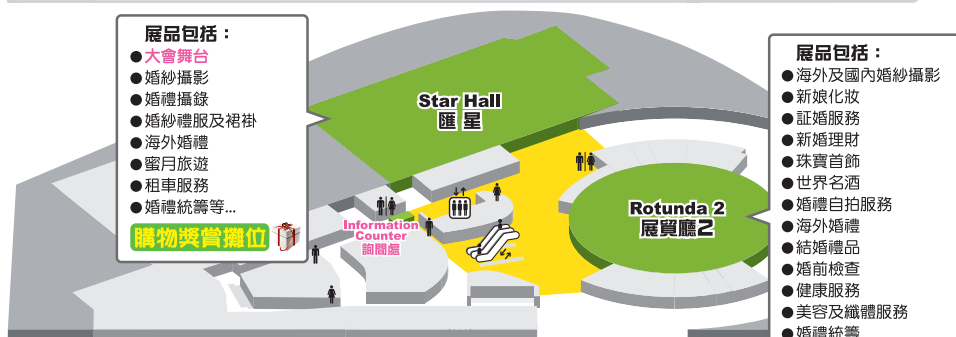

## 展館分佈圖

6F

**展品包括：**

- 酒店及會所婚宴場地
- 酒樓婚宴場地
- 結婚禮餅
- 花店及婚禮佈置
- 世界名酒
- 珠寶首飾
- 新婚理財
- 婚禮自拍服務等...

5F

4F

3F

**展品包括：**

- 大會舞台
- 婚紗攝影
- 婚禮攝錄
- 婚紗禮服及裙褂
- 海外婚禮
- 蜜月旅遊
- 租車服務
- 婚禮統籌等...

購物獎賞攤位

**展品包括：**

- 海外及國內婚紗攝影
- 新娘化妝
- 証婚服務
- 新婚理財
- 珠寶首飾
- 世界名酒
- 婚禮自拍服務
- 海外婚禮
- 結婚禮品
- 婚前檢查
- 健康服務
- 美容及纖體服務
- 婚禮統籌
- 租車服務
- 男士禮服等...

2F

G<sub>F</sub>