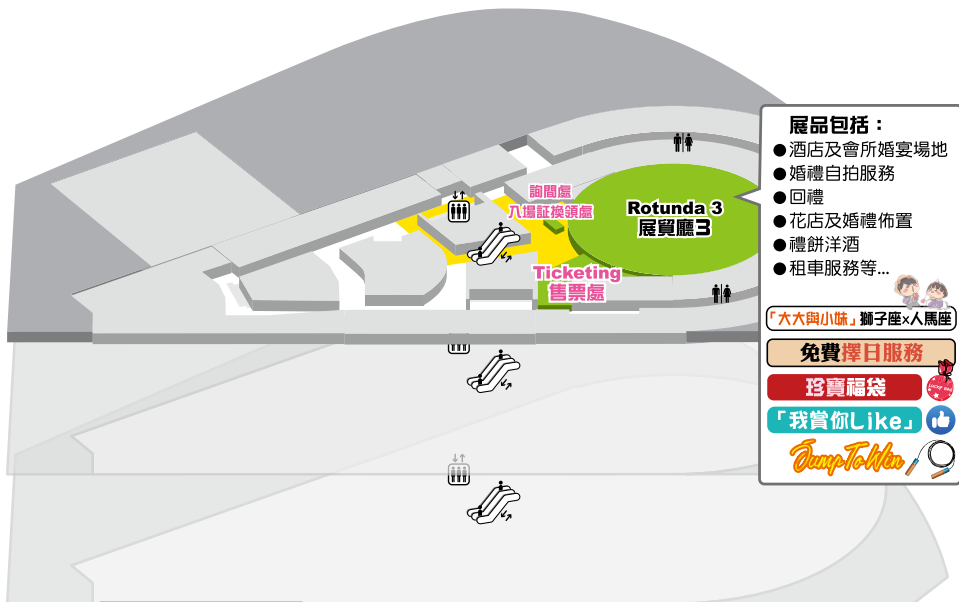

KITEC FLOOR PLAN

展館分佈圖

6^F

展品包括：

- 酒店及會所婚宴場地
- 婚禮自拍服務
- 回禮
- 花店及婚禮佈置
- 禮餅洋酒
- 租車服務等...

「大大與小咪」獅子座×人馬座

免費擇日服務

珍寶福袋

「我賞你Like」

Dump To Me

5^F

4^F

3^F

展品包括：

- 婚紗攝影
- 婚禮攝影及攝錄
- 婚紗禮服及裙褂
- 租車服務
- 美容服務
- 婚禮統籌等...

「大大與小咪」處女座×雙子座

「**積分換禮物**」

購物獎賞攤位

MiQi「7型動物性格」指紋配對

展品包括：

- 婚紗攝影
- 洋酒
- 婚禮自拍服務
- 健康服務及產品
- 過大禮
- 證婚服務
- 租車服務
- 回禮
- 珠寶首飾
- 新婚內衣
- 婚禮統籌
- 美容服務等...

「大大與小咪」天秤座×巨蟹座

星座塔羅迷

2^F