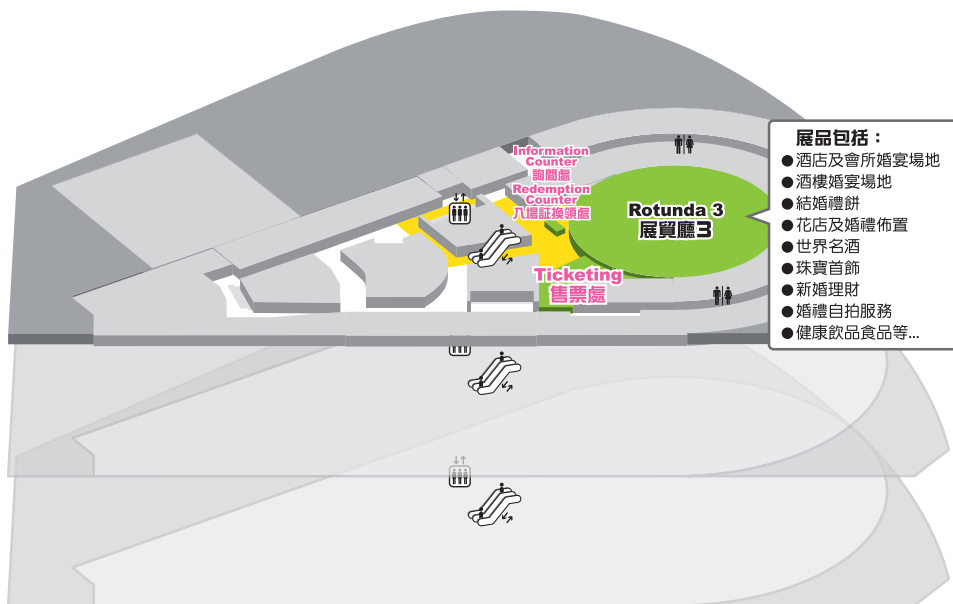

# KITEC FLOOR PLAN

## 展館分佈圖

6F

### 展品包括：

- 酒店及會所婚宴場地
- 酒樓婚宴場地
- 結婚禮餅
- 花店及婚禮佈置
- 世界名酒
- 珠寶首飾
- 新婚理財
- 婚禮自拍服務
- 健康飲品食品等...

5F

4F

3F

### 展品包括：

- 大會舞台
- 婚紗攝影
- 婚禮攝錄
- 婚紗禮服及裙褂
- 海外婚禮
- 蜜月旅遊
- 租車服務
- 婚禮統籌等...

購物獎賞攤位